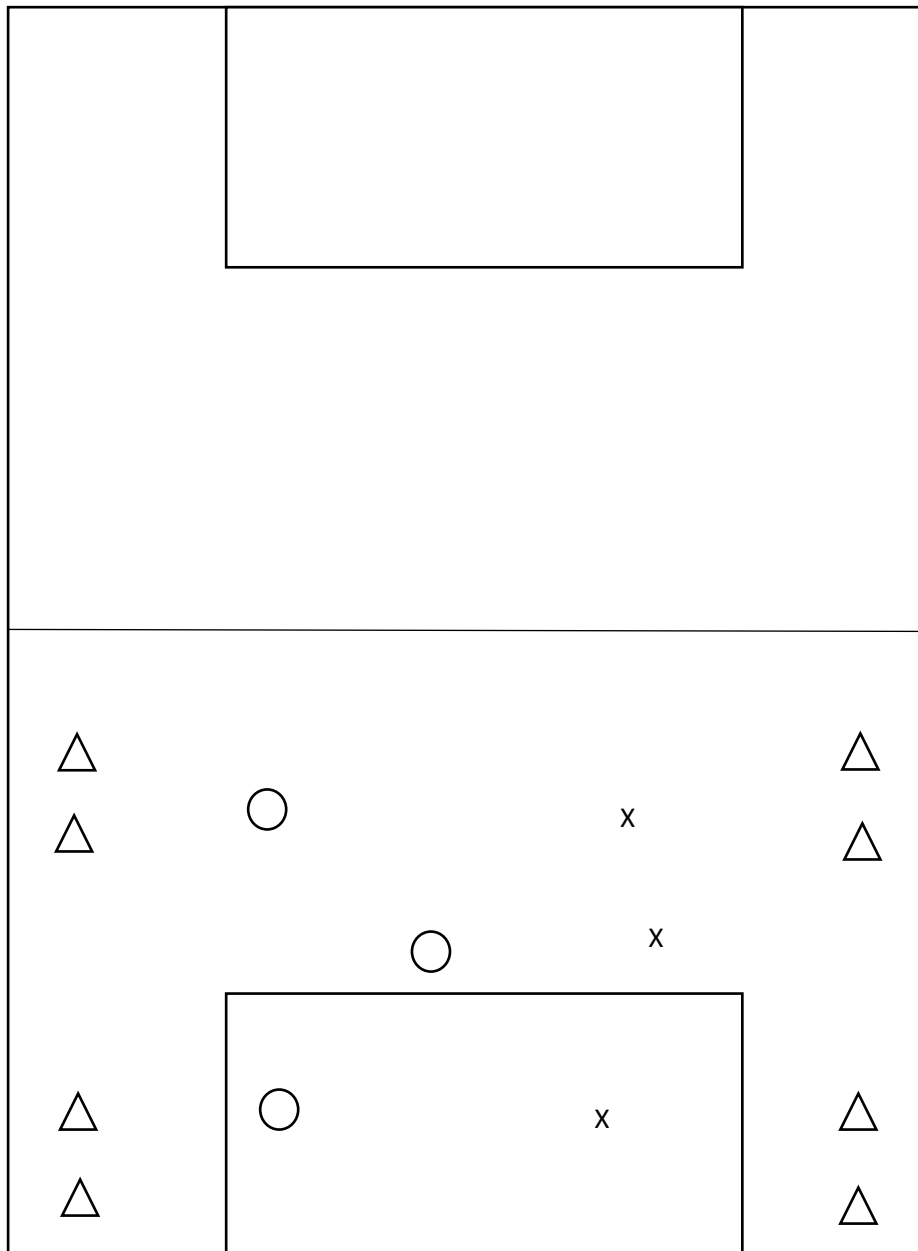

Rödsle BK

Löpning = ----->

Passning = —————>

Skott = >>>>>

Bollhållare = ⊗

Försvarsspelare = ○

Anfallsspelare = x

Koner = △

Målvakt = **MV**

Ledare = **L**

Noteringar:

Smålagsspel utan målvakt med breddade mål, helst tre men max fyra spelare i varje lag.

Öva bredd och djup i spelet

Variante: Fem passningar inom laget = ett poäng