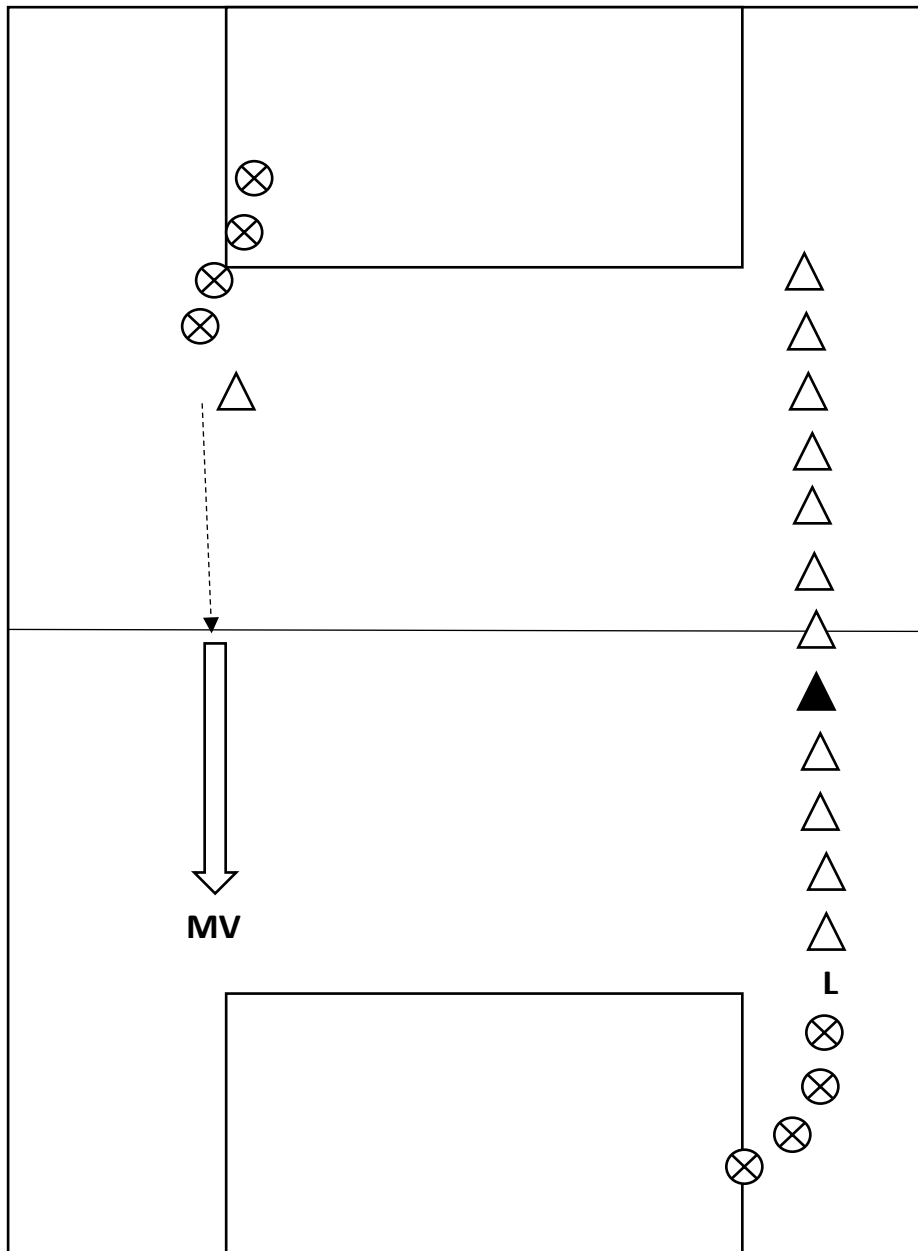

Rödsla BK

Löpning = ----->

Passning = —————>

Skott = —————>

Bollhållare = ⊗

Försvarsspelare = ○

Anfallsspelare = X

Koner = △

Målvakt = **MV**

Ledare = **L**

Noteringar: Skott/Avslut med teknikbana

Samtliga spelare har boll, driver fram bollen fyra meter och skjuter vristskott ca: fyra meter från målet. Tar bollen och ställer sig sist i kön till teknikbanan. Ledaren styr spelare till höger eller vänster in i banan.

Höger = Använd bara höger och vänsterfots utsida

Vänster = Använd bara höger och vänsterfots insida

1m mellan konerna, nästa spelare startar när kompisn passerar den svarta konen