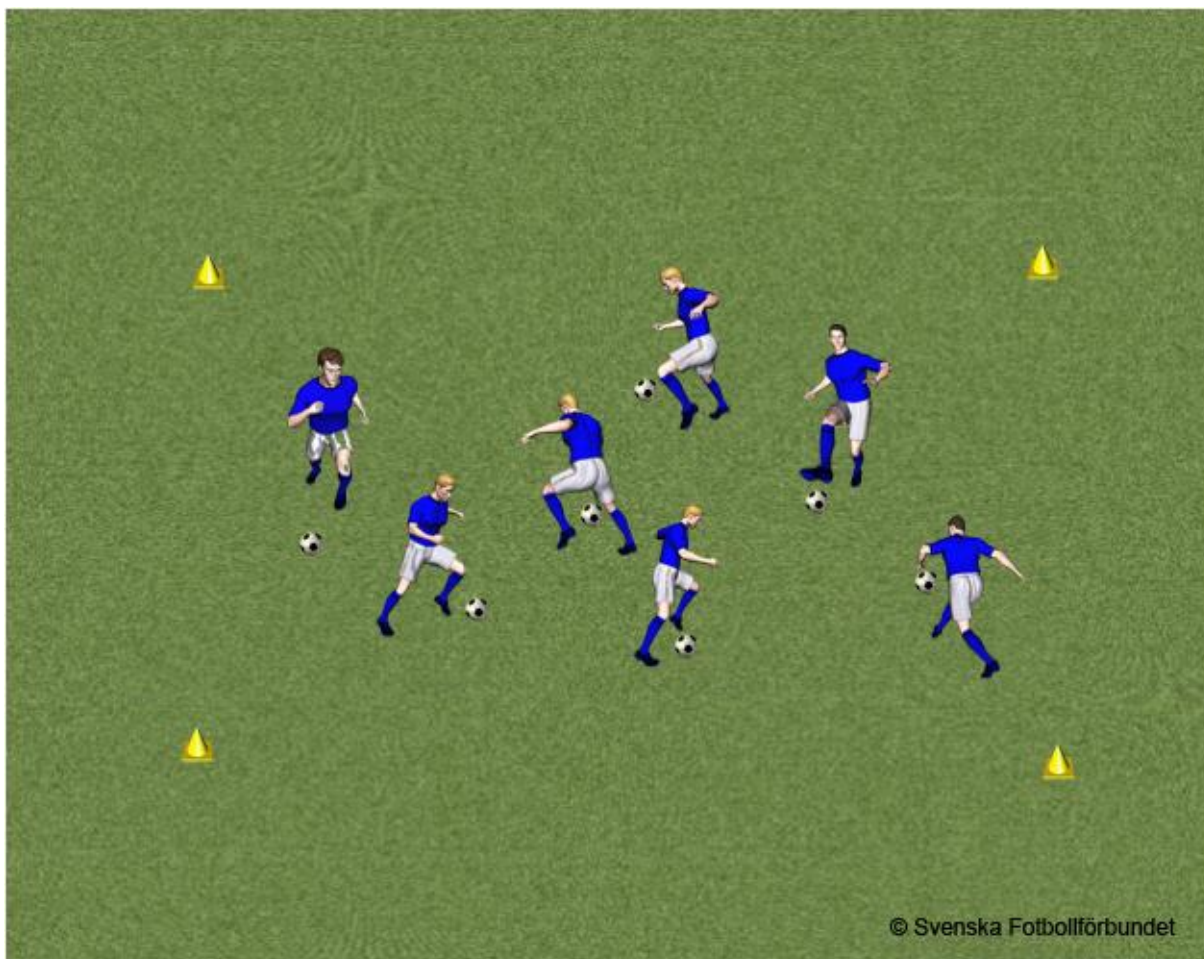

Rödsvle BK

TRÄFFBOLL

Alla spelare har var sin boll som de driver runt inom ett begränsat område samtidigt som de räknar hur många gånger de kan träffa kompisarnas bollar.

Kategoritillhörighet

- Anfallsspel
- Barnträning 5-12 år

Lämplig för åldersgrupper

- 10-12 år (Medelsvår)
- 7-9 år (Medelsvår)
- 5-6 år (Medelsvår)

© Svenska Fotbollförbundet